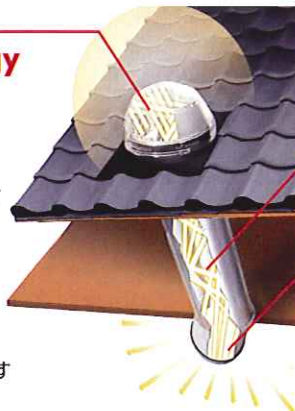

太陽光を お部屋に!!

- 電気代は0円
- 窓がなくても自然光
- 新しい太陽光利用照明システム

スカイライトチューブは、屋根面より採光する照明装置です。
 屋根面に設置したドーム内の曲面反射板により固定式のままでも、
 太陽光を朝から夕方まで効率よくキャッチしてチューブの中を反射しながら
 室内に柔らかい自然光をお届けするシンプルな構成になっています。

昼間も暗かった
リビングが
明るい部屋に
よみがえる!!

スカイライトチューブはこんな場所に
オススメです!!

- 昼間でも薄暗い台所やリビング
- 薄暗い洗面所や脱衣室
- 両サイドに窓がとれない廊下や通路
- 両部屋にはさまれた階段やおどり場
- 薄暗い内玄関・納戸・地下室
- 工夫次第で、ステキな坪庭にも

採光の技[®]

電気を使わない画期的な太陽光照明システム

採
り込む

Raybender3000[®] Technology

- ・ 特許技術の採光ドームレンズ
- ・ 低い角度（位置）の太陽光を採りこみます
- ・ 夏の真夏の強すぎる太陽光を遮ります
- ・ 有害な紫外線UVAは97%、UVBは99%取除きます

LightTracker[™] Reflector

- ・ 特許技術のドーム内曲面反射板
- ・ 冬の低い位置の太陽光も効率よく採りこみます
- ・ 採光を多くし、真冬の太陽光を最大限に採りこみます
- ・ 一年を通して安定した自然光をお届けします

Spectralight[®] Infinity

- ・ 世界最高の反射率を誇るチューブ
- ・ 99.7%の反射率を実現
- ・ ありのままの色を見せます
- ・ 約9mまでの配管延長可能
- ・ 角度調整可能